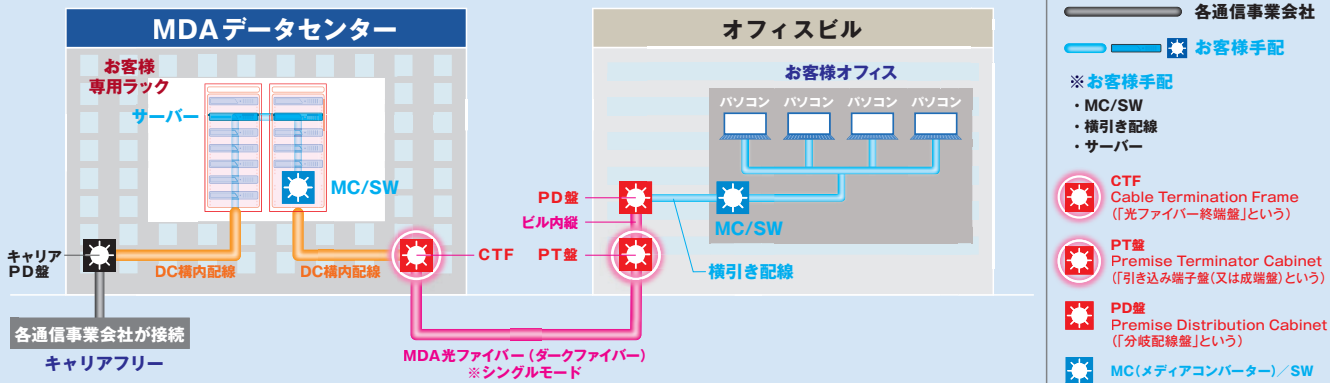

【①の詳細で利用イメージ】

詳しくはHPへ

<https://www.directaccess.co.jp>

丸の内ダイレクトアクセス

検索

お問い合わせ先 丸の内ダイレクトアクセス株式会社：営業部 03-3214-4881 E-MAIL: info@directaccess.co.jp